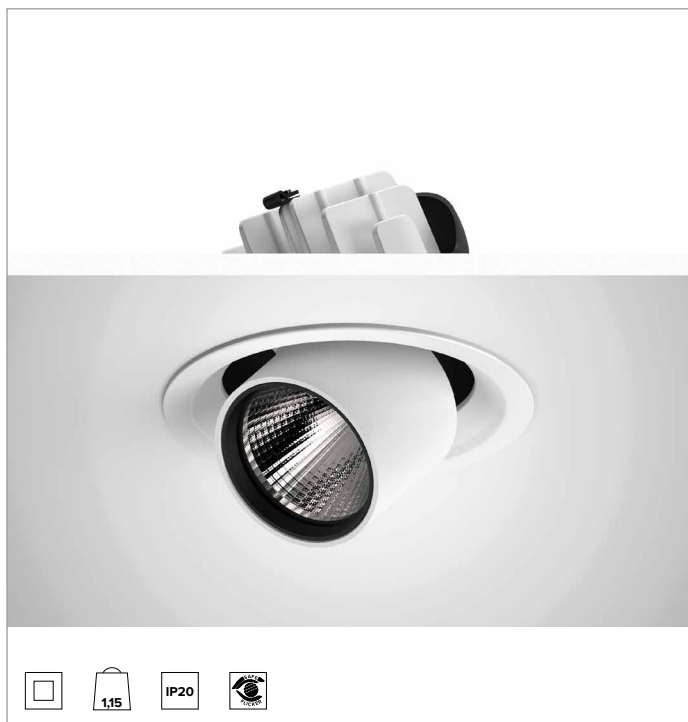

1T9144EL | CTEVO EXTRACTIBLE 162

Projecteur LED à encastrer orientable et amovible

		3500K	H(m)	D(m)	Emax(lx)
		Ra90			53°
		Fixture Power	55W	1	0.99 7688
		Source Flux	6684lm	2	1.98 1922
		Fixture Flux	5298lm	3	2.97 854
		Efficacy	96lm/W	4	3.96 480
TS1320	Imax=1150cd/klm	Imax	7688cd	5	4.95 308